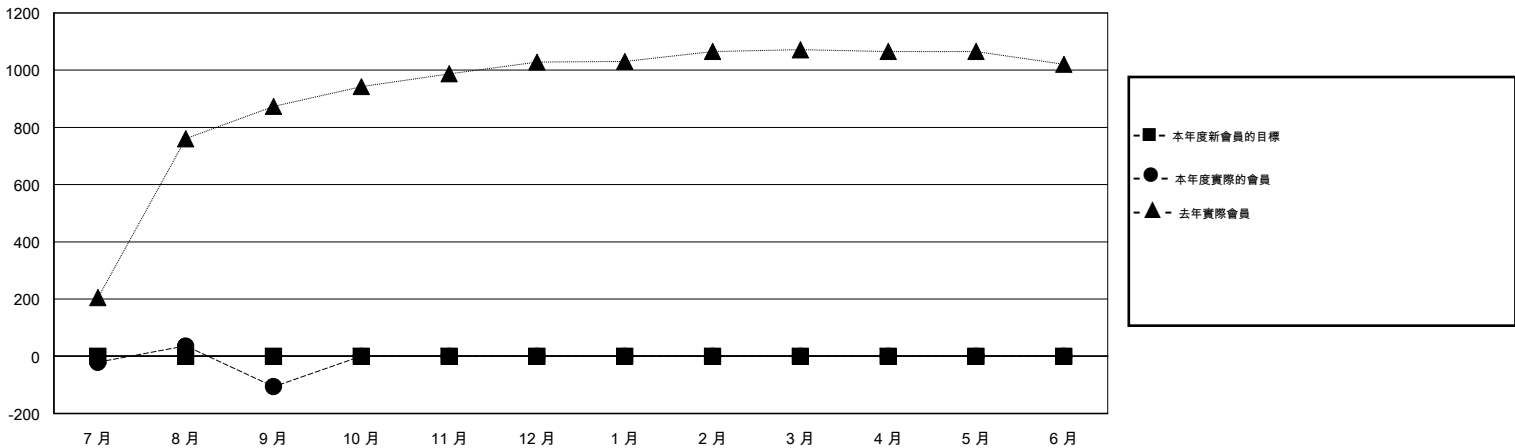

目標和實際會員累積

已取消的分會: 0	29 CLUBS OF 41 增添1位或以上的新會員	性別分佈
放棄的會員		男 860 (63.99%)
過世 0		女 484 (36.01%)
分會已取消 0	點擊這裡取得健康評估資料	家庭單位會員 36
其他 358		戶長 17
總計 358		非戶長 19