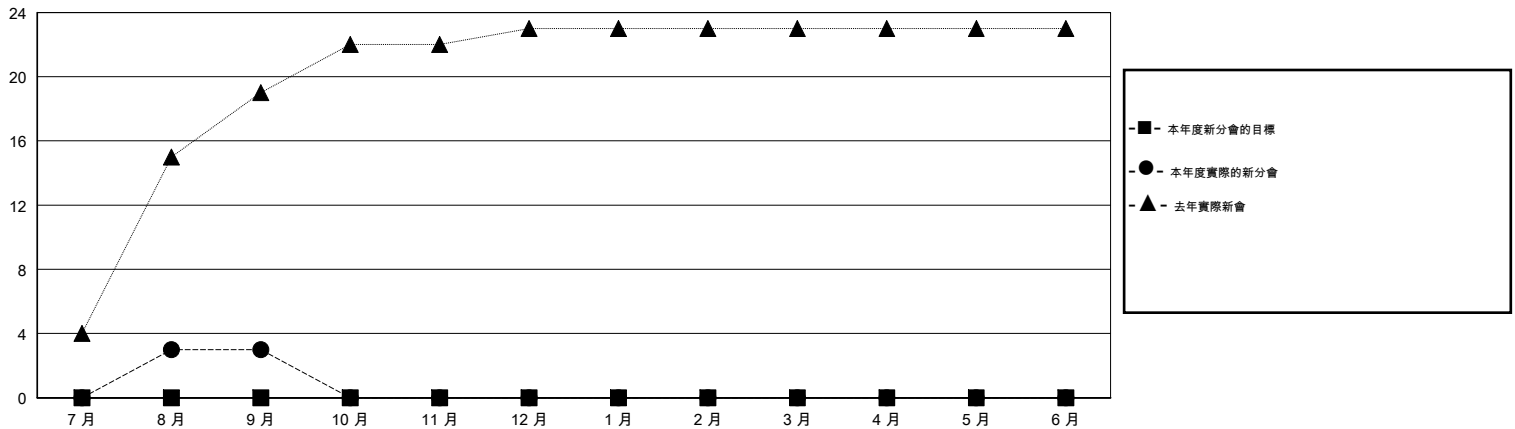

MONTHLY MEMBERSHIP PROGRESS REPORT

District 388

Results as of: 9/30/2015

GMT: ZE RAN SU

地點 CHINA

GMT憲章區 5

分會				
成果 2015-2016				
季	新分會目標	新會	會員流失的分會	淨增/減
7月/8月/9月	0	3	0	3
10月/11月/12月	0	0	0	0
1月/2月/3月	0	0	0	0
4月/5月/6月	0	0	0	0

位會員@每位須繳				
成果 2015-2016				
季	新會員目標	增加的授證/新會員	退會人數	淨增/減
7月/8月/9月	0	252	358	-106
10月/11月/12月	0	0	0	0
1月/2月/3月	0	0	0	0
4月/5月/6月	0	0	0	0

目標與實際新會累積